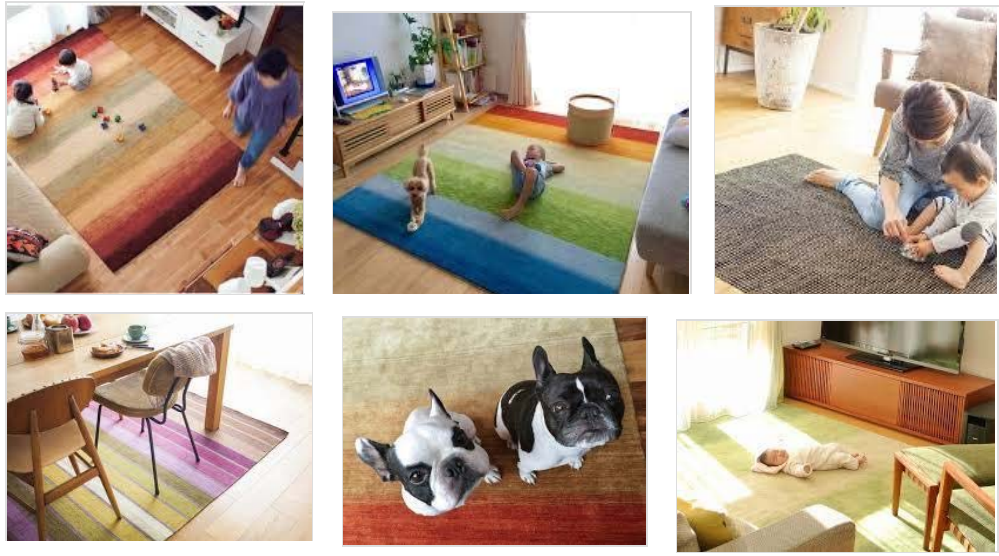

以前のラグがすぐにペラペラに…次は長く使えるいいものを買おうと色々探してハグみじゅうたんに出会いました。素敵なデザインに大満足です。